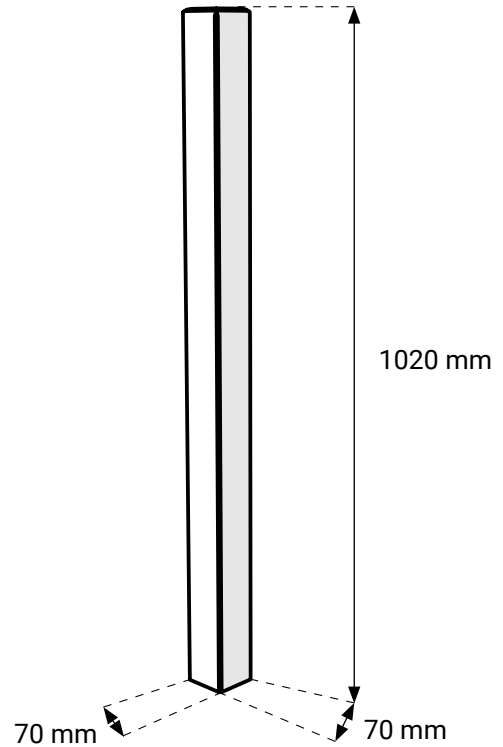

FICHE TECHNIQUE

CLARO

Poteau

Réf. 2971 - EAN 3443440029717

- Fabrication française
- Qualité professionnelle
- Matériaux : sapin/épicéa naturel
- Utilisation intérieure
- Certification : PEFC
- Facile, fiable et faisable par tous
- Garantie 2 ans

COMPOSITION

- 1 poteau

Sapin
Épicéa
naturel

Poteau	X 1		1020X70X70 mm
--------	-----	---	---------------

Les accessoires de fixations au sol sont vendus séparément.

LOGISTIQUE

Gencode

3443440029717 - réf. 2971

Livré

A l'unité

Poids unité de vente

2,24 kg

Colis

1020x70x70 mm

INFOS COMPLÉMENTAIRES

Conditionnement