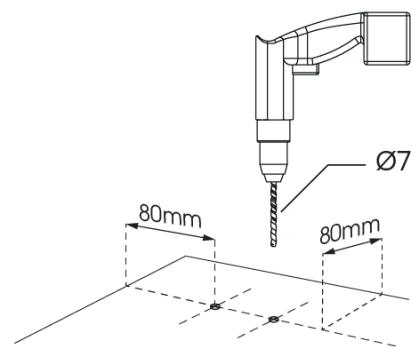

Garantie 5 ans

Composition pack

2 tirefonds

2 caches écrou

NOIR

(1x) E-N-2378 Tirefond BLACK
ref. 50771

(2x) Tirefond D10x80
Inox A2
ref. 72657

(2x) cache écrou M10
noir
ref. 72318

Ø10 x 80
inox A2

LOGISTIQUE

Gencod

3443440023784 – réf 2378

Livré

Sous blister

Poids unité de vente

0,075 kg