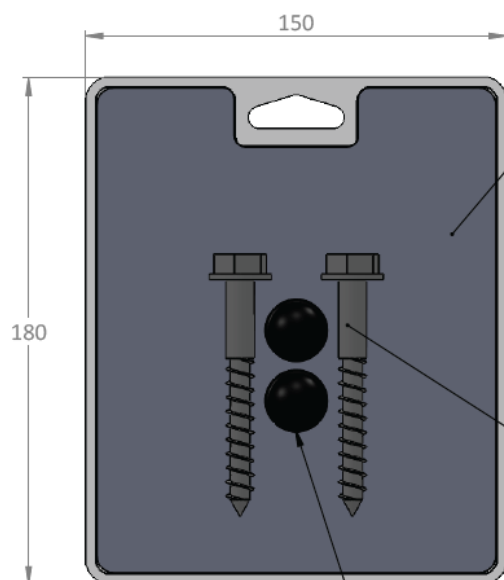

FICHE TECHNIQUE

Tirefonds sol bois

Réf. 2378 – EAN 3443440023784 – NOIR

Qualité professionnelle

Solution prête à poser

Matériaux : inox

Utilisation intérieur/extérieur

INSTALLATION FACILE, FIABLE ET FAISABLE PAR TOUS

Garantie 5 ans

Composition pack

2 tirefonds

2 caches écrou

NOIR

(1x) E-N-2378 Tirefond BLACK
ref. 50771

(2x) Tirefond D10x80
Inox A2
ref. 72657

(2x) cache écrou M10
noir
ref. 72318

Ø10 x 80
inox A2

LOGISTIQUE

Gencod

3443440023784 – réf 2378

Livré

Sous blister

Poids unité de vente

0,075 kg