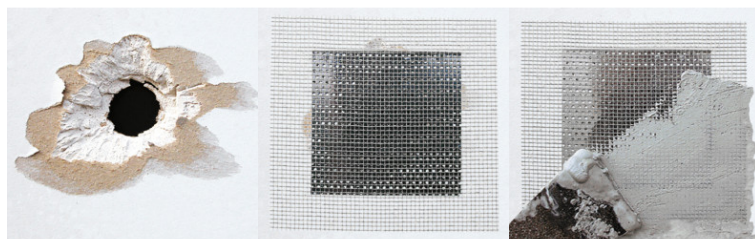

CARRELEUR

PLAQUISTE

PEINTRE

MAÇON

FAÇADIER

COUVREUR

SOLIER

PAYSAGISTE

Réf. : 178055  
Gencod 3476061780552 / Poids 0.060 kg  
PCB : 100 / Métier : Plaquiste

## PATCH'UP - Réparateur de plaque de plâtre 15 cm

Rapide et facile à poser.

Permet de réparer rapidement les murs et plafonds endommagés. La surface réparée est lisse, propre et sans fissure.

Léger et auto-adhésif pour une application facile.