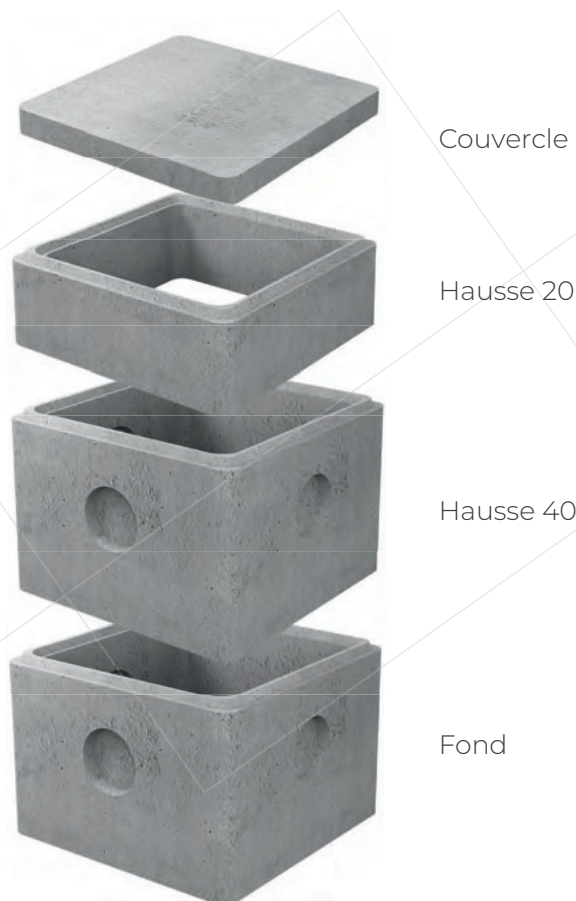

BOITE 32 CM

3 Opercules avec emboîtement

Code article	Type	Dimension int. (cm)	Dimension ext. (cm)	Hauteur (cm)	Poids unitaire (kg)	Nombre/palette
025483	Fond	32x32	40x40	30	44	12
025667	Hausse	32x32	40x40	30	37	12
025490	Couvercle empreinte dauphin	-	40x40	4,5	17	24

BOITE 40 CM

3 Opercules avec emboîtement

Code article	Type	Dimension int. (cm)	Dimension ext. (cm)	Hauteur (cm)	Poids unitaire (kg)	Nombre/palette
025766	Fond	40x40	50x50	30	68	12
025773	Hausse	40x40	50x50	30	54	12
025780	Couvercle empreinte dauphin	-	50x50	4,5	26	24

Couvercle empreinte dauphin

Hausse 30

Fond

BOITE 50 CM

3 Opercules avec emboîtement

Code article	Type	Dimension int. (cm)	Dimension ext. (cm)	Hauteur (cm)	Poids unitaire (kg)	Nombre/palette
025827	Fond	50x50	60x60	40	134	6
025834	Hausse	50x50	60x60	20	53	12
025841	Hausse	50x50	60x60	40	106	6
025858	Couvercle	-	60x60	4.5	39	10

BOITE 60 CM

3 Opercules avec emboîtement

Code article	Type	Dimension int. (cm)	Dimension ext. (cm)	Hauteur (cm)	Poids unitaire (kg)	Nombre/palette
025971	Fond	60x60	70x70	40	167	6
025988	Hausse	60x60	70x70	20	63	12
025995	Hausse	60x60	70x70	40	128	6
026008	Couvercle	-	70x70	4,5	65	10