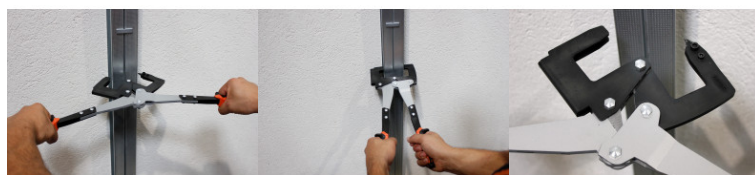

CARRELEUR

PLAQUISTE

PEINTRE

MAÇON

FAÇADIER

COUVREUR

SOLIER

PAYSAGISTE

## TWIN PROFIL® - Pince à sertir les montants dos à dos

Facile d'utilisation pour un gain de temps.  
Grande ouverture pour sertir les montants dos à dos en une seule action.  
Sertissage classique des rails et montants possible à partir de 90 mm de largeur.  
Capacité max. : 1 + 1 mm.