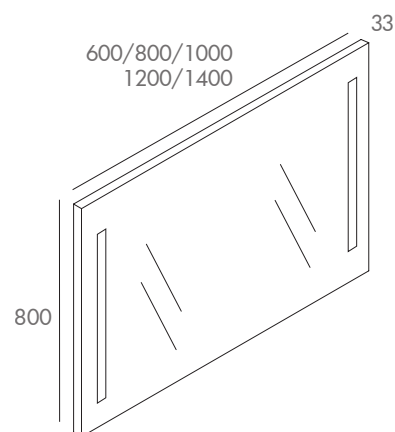

MIROIR CYBEL / à LED

INTERRUPTEUR
INFRA ROUGE

ANTIBUÉE

GARANTIE

1 AN

Miroir CYBEL

Miroir à LED équipé d'un système anti-buée
Activation de l'éclairage et de l'anti-buée par
un interrupteur infra-rouge
Bandeaux à LED verticaux - Éclairage direct
Norme IP44 - AC LED
2x10 Watt + 29 Watt antibuée
5700K

Dimensions (mm)	Référence
600 x 33 x 800	CYBEL600
800 x 33 x 800	CYBEL800
1000 x 33 x 800	CYBEL1000
1200 x 33 x 800	CYBEL1200
1400 x 33 x 800	CYBEL1400