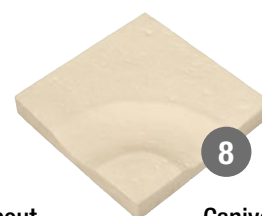

Dallage multiformat

2 Dalle individuelle carrée

3 Dalle individuelle rectangulaire

4

Margelle plate

Également disponibles : margelles courbes, courbes inversées, angle rentrant, angles sortants

ACCESSOIRES

(liste non exhaustive)

Dalle Skimmer

Caniveau droit

Existe avec évacuation

Caniveau d'about

Existe avec évacuation

Caniveau courbe

	DÉSIGNATION PRODUIT		Dimensions (cm)	Épaisseur (cm)	Conditionnement par palette
1	Dallage multiformat		6 formats 33x39 / 66x39 58x39 / 41x39 / 45x39 / 54x39	2,5 3,5	11,6 m ² 9,28 m ²
2	Dalle carrée		50x50	2,5 3,5	22 m ² 15 m ²
3	Dalle rectangulaire		66x39	2,5 3,5	12,35 m ² 8,75 m ²
4	Margelle droite plate		module indissociable 6 formats (3 ml)	3,5	30 ml
5	Dalle skimmer		26,5x26,5	3,5	-
6	Caniveau droit (2 éléments indissociables)		41x35 et 58x35	5	15 U
7	Caniveau d'about		35x35	5	46 U
8	Caniveau courbe		35x35	5	46 U

Coloris disponibles : Ton pierre nuancé, Rose provence et Guyenne (sur commande)