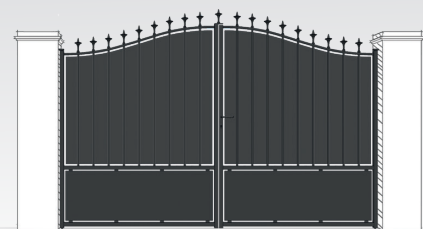

## Haute Finition

**Galvanisation à chaud + Thermolaquage**  
PROTECTION OPTIMALE  
LONGÉVITÉ ASSURÉE

\*Jours ouvrés

**10 JOURS\*** apprêt noir

**30 JOURS\*** galvanisé ou thermolaqué

Harmoniser votre ferronnerie avec des **clôtures** contemporaines ou à barreaudage. 3 hauteurs H. 60 | 80 | 100