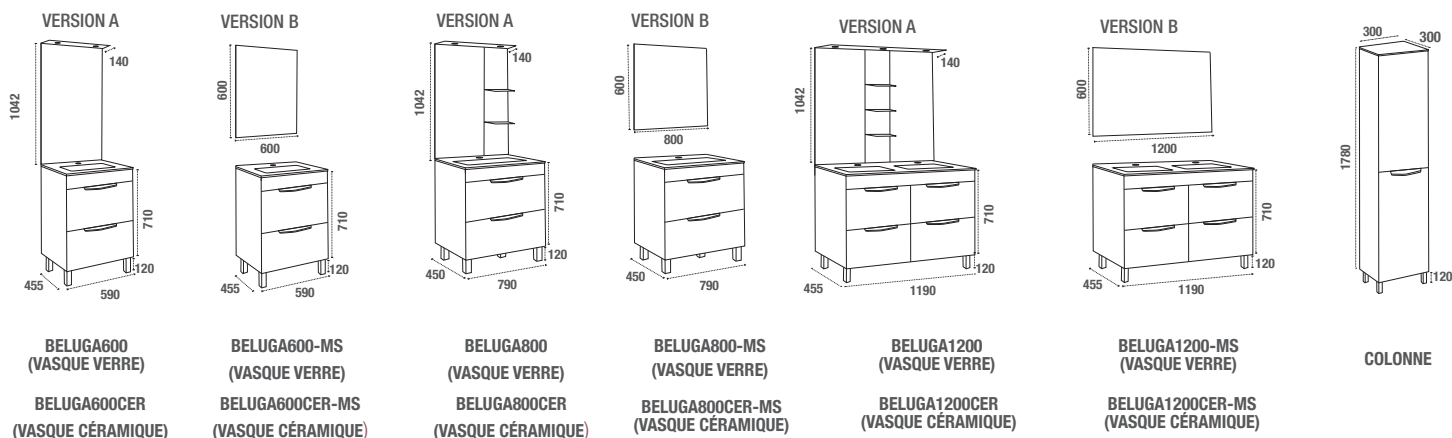

BLANC

BLANC

GRIS

BELUGA600B

BELUGA800G • VERSION A

BELUGA1200G • VERSION A

BELUGA600 (VASQUE VERRE)

BELUGA600-MS (VASQUE VERRE)

BELUGA800CER-MS (VASQUE CÉRAMIQUE)

BELUGA1200CER (VASQUE CÉRAMIQUE)

BELUGA1200CER-MS (VASQUE CÉRAMIQUE)

MEUBLE À POSER 600, 800 ET 1200 MM

Meuble sous vasque avec 2 tiroirs en 600 et 800 mm, 4 tiroirs en 1200 mm
 Corps du meuble en MFC (panneaux de bois aggloméré et mélaminé) - ép. 16 mm
 Façade en MDF (panneaux de fibres à densité moyenne) - ép. 16 mm
 Finition extérieure laqué brillant blanc
 Tiroirs coulissants équipés de glissières métalliques, fermeture progressive.
 Ouverture sans poignées apparentes avec découpe sur la façade.
 Bandeau laqué blanc ou gris
 4 pieds en résine finition brossée
 Livré sans vidage

VASQUE

Vasque simple 600, 800 ou double 1200 mm en céramique ou verre coloré

MIROIR

Modèle proposé en 2 versions :
 • Version A - Miroir avec options
 Bandeau lumineux au dessus du miroir équipé d'un interrupteur, d'une prise et de deux éclairages à LED Norme IP44 classe 2 (en 600 et 800) ou trois éclairages à LED Norme IP44 classe 2 (en 1000), (P140 mm)
 Sans étagères (en 600 mm), 2 étagères (en 800), 3 étagères (en 1200)
 • Version B - Miroir rectangulaire