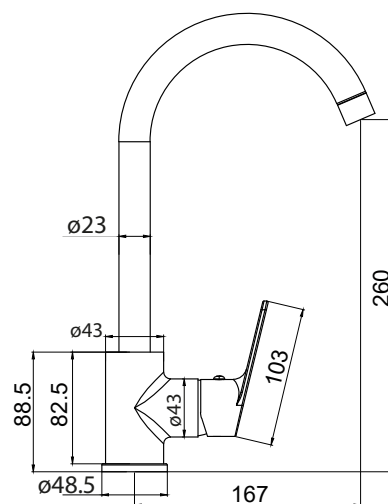

Mitigeur DOTTO11

FICHE TECHNIQUE

GARANTIE

FINITION

CHROMÉ

Ø44

MITIGEUR LAVABO

Cartouche Ø 35 mm

Mousseur mâle Ø 24 mm

Flexibles d'alimentation inox G 3/8

Livré avec bonde à tirette G1" 1/4

Mitigeur DOTTO17

FICHE TECHNIQUE

GARANTIE

FINITION

CHROMÉ

MITIGEUR ÉVIER DOTTO17

Cartouche Ø 35 mm

Mousseur mâle Ø 24 mm

Flexibles d'alimentation inox G 3/8

Finition : chromé

Mitigeur DOTTO33

FICHE TECHNIQUE

FINITION

GARANTIE

CHROMÉ

MITIGEUR BAIN DOUCHE

Cartouche Ø 35 mm

Mousseur mâle Ø 24 mm

Inverseur

Mitigeur DOTTO57

FICHE TECHNIQUE