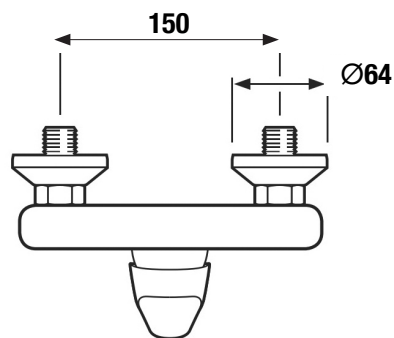

Mousseur mâle Ø 24 mm

Flexibles d'alimentation inox G 3/8

Livré avec bonde à tirette G1" 1/4

Mitigeur DOTTO17

FICHE TECHNIQUE

GARANTIE

FINITION

CHROMÉ

MITIGEUR ÉVIER DOTTO17

Cartouche Ø 35 mm

Mousseur mâle Ø 24 mm

Flexibles d'alimentation inox G 3/8

Finition : chromé

Mitigeur DOTTO33

FICHE TECHNIQUE

FINITION

GARANTIE

CHROMÉ

MITIGEUR BAIN DOUCHE

Cartouche Ø 35 mm

Mousseur mâle Ø 24 mm

Inverseur

Mitigeur DOTTO57

FICHE TECHNIQUE

FINITION

GARANTIE

CHROMÉ

MITIGEUR DOUCHE
Cartouche Ø 35 mm