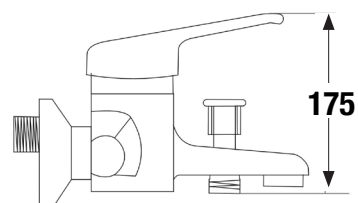

Mousseur mâle Ø 24 mm

Flexibles d'alimentation inox G 3/8

Livré avec bonde à tirette G1" 1/4

Mitigeur DOTTO17

FICHE TECHNIQUE

GARANTIE

FINITION

CHROMÉ

MITIGEUR ÉVIER DOTTO17

Cartouche Ø 35 mm

Mousseur mâle Ø 24 mm

Flexibles d'alimentation inox G 3/8

Finition : chromé

Mitigeur DOTTO33

FICHE TECHNIQUE

FINITION

GARANTIE

CHROMÉ

MITIGEUR BAIN DOUCHE

Cartouche Ø 35 mm

Mousseur mâle Ø 24 mm

Inverseur

Mitigeur DOTTO57

FICHE TECHNIQUE