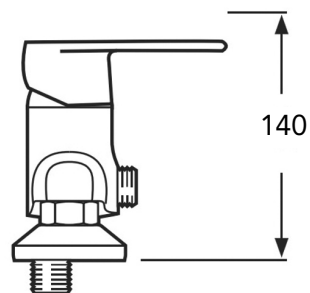

Mousseur mâle Ø 24 mm

Flexibles d'alimentation inox G 3/8

Livré avec bonde à tirette G1" 1/4

Mitigeur DOTTO17

FICHE TECHNIQUE

GARANTIE

FINITION

CHROMÉ

MITIGEUR ÉVIER DOTTO17

Cartouche Ø 35 mm

Mousseur mâle Ø 24 mm

Flexibles d'alimentation inox G 3/8

Finition : chromé

Mitigeur DOTTO33

FICHE TECHNIQUE

FINITION

GARANTIE

CHROMÉ

MITIGEUR BAIN DOUCHE

Cartouche Ø 35 mm

Mousseur mâle Ø 24 mm

Inverseur

Mitigeur DOTTO57

FICHE TECHNIQUE

FINITION

GARANTIE

CHROMÉ

MITIGEUR DOUCHE
Cartouche Ø 35 mm