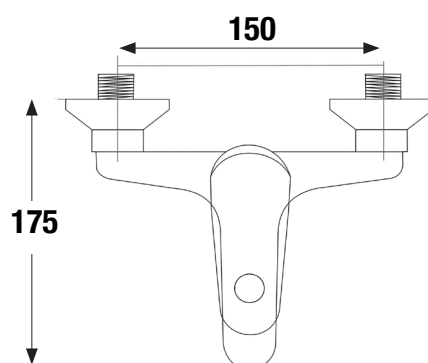

Mousseur mâle Ø 24 mm

Flexibles d'alimentation inox G 3/8

Livré avec bonde à tirette G1" 1/4

Mitigeur DOTTO17

FICHE TECHNIQUE

GARANTIE

FINITION

CHROMÉ

MITIGEUR ÉVIER DOTTO17

Cartouche Ø 35 mm

Mousseur mâle Ø 24 mm

Flexibles d'alimentation inox G 3/8

Finition : chromé

Mitigeur DOTTO33

FICHE TECHNIQUE

FINITION

GARANTIE

CHROMÉ

MITIGEUR BAIN DOUCHE

Cartouche Ø 35 mm

Mousseur mâle Ø 24 mm

Inverseur

Mitigeur DOTTO57

FICHE TECHNIQUE