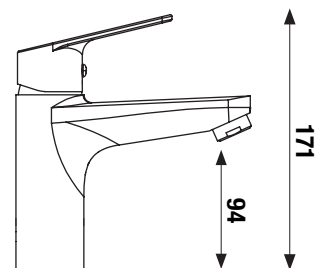

Mitigeur DOTTO11

FICHE TECHNIQUE

GARANTIE

FINITION

CHROMÉ

Ø44

MITIGEUR LAVABO

Cartouche Ø 35 mm

Mousseur mâle Ø 24 mm

Flexibles d'alimentation inox G 3/8

Livré avec bonde à tirette G1" 1/4

Mitigeur DOTTO17

FICHE TECHNIQUE

GARANTIE

FINITION

CHROMÉ

MITIGEUR ÉVIER DOTTO17

Cartouche Ø 35 mm

Mousseur mâle Ø 24 mm

Flexibles d'alimentation inox G 3/8

Finition : chromé

Mitigeur DOTTO33

FICHE TECHNIQUE

FINITION

GARANTIE

CHROMÉ

MITIGEUR BAIN DOUCHE

Cartouche Ø 35 mm

Mousseur mâle Ø 24 mm

Inverseur

Mitigeur DOTTO57

FICHE TECHNIQUE