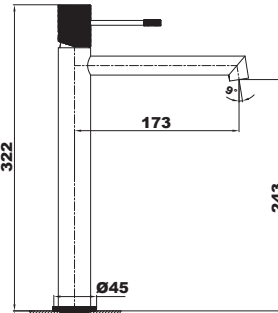

### Mitigeur Lavabo Haut

Cartouche Ø 25 mm  
Mousseur mâle Ø 24 mm Néoperl  
Flexibles d'alimentation inox  
Corps chromés, noirs ou carbonés  
Livré avec bonde clic clac coloris  
coordonné au mitigeur