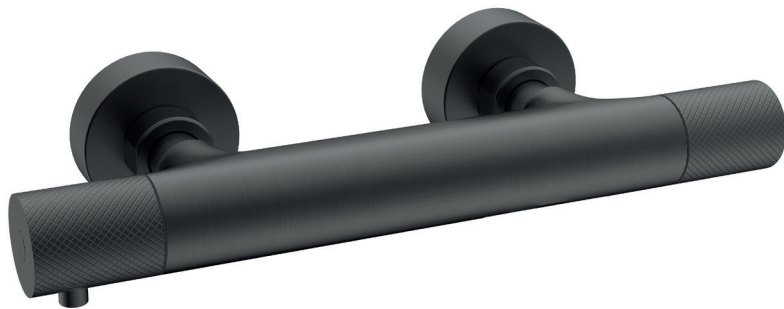

Mitigeur bain thermostatique

Mitigeur douche ou bain douche
Corps de la robinetterie 3 finitions :
chromé, noir ou carbone
Manette 3 finitions : chromée, noire ou carbone
Réf. **DRAK350C-C** (chromé)
Réf. **DRAK350NM-NM** (noir)
Réf. **DRAK350CA-CA** (carbone)

TROIS FINITIONS

Corps et manettes
carbones

EN COMPLÉMENT 5 FINITIONS DE MANETTES THERMOSTATIQUES POUR MITIGEUR ET COLONNE DE DOUCHE