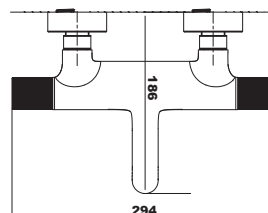

Mitigeur thermostatique

Mitigeur douche ou bain douche
Corps de la robinetterie 3 finitions :
chromé, noir ou carbone
Manette 3 finitions : chromée, noire ou carbone
Réf. **DRAK330C-C** (chromé)
Réf. **DRAK330NM-NM** (noir)
Réf. **DRAK330CA-CA** (carbone)