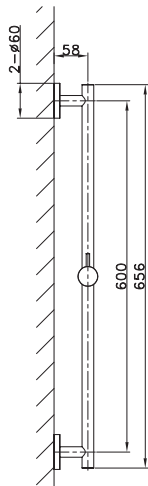

### Mitigeur Lavabo

Cartouche Ø 25 mm  
Mousseur mâle Ø 24 mm Néoperl  
Flexibles d'alimentation inox  
Corps chromés, noirs ou carbones  
Livré avec bonde clic clac coloris  
coordonné au mitigeur

Réf. **DRAK11C-C** (chromé)

### Mitigeur Lavabo Haut

Cartouche Ø 25 mm  
Mousseur mâle Ø 24 mm Néoperl  
Flexibles d'alimentation inox  
Corps chromés, noirs ou carbonés  
Livré avec bonde clic clac coloris  
coordonné au mitigeur

### Barre de douche

Barre et support en laiton  
Hauteur 65.60 cm

Réf. **BAR-DRAK-C** (chromée)

Réf. **BAR-DRAK-CA** (carbone)

Réf. **BAR-DRAK-NM** (noire mat)