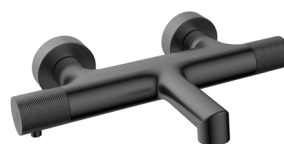

### Mitigeur thermostatique

Mitigeur douche ou bain douche  
 Corps de la robinetterie 3 finitions :  
 chromé, noir ou carbone  
 Manette 3 finitions : chromée, noire ou carbone  
 Réf. **DRAK330C-C** (chromé)  
 Réf. **DRAK330NM-NM** (noir)  
 Réf. **DRAK330CA-CA** (carbone)

#### TROIS FINITIONS

Corps et manettes  
chromés

Corps et manettes  
noirs

Corps et manettes  
carbones