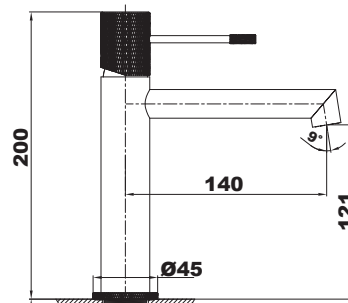

CARTOUCHE  
Ø25

MOUSSEUR  
NÉOPERL Ø24

BONDE  
CLIC CLAC

FLEXIBLES  
INOX

FIXATION  
RAPIDE

### Mitigeur Lavabo

Cartouche Ø 25 mm  
Mousseur mâle Ø 24 mm Néoperl  
Flexibles d'alimentation inox  
Corps chromés, noirs ou carbones  
Livré avec bonde clic clac coloris  
coordonné au mitigeur

Réf. **DRAK11C-C** (chromé)