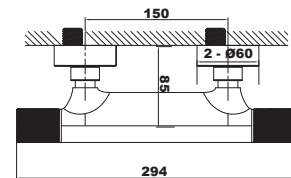

Mitigeur bain thermostatique

Mitigeur douche ou bain douche
Corps de la robinetterie 3 finitions :
chromé, noir ou carbone
Manette 3 finitions : chromée, noire ou carbone
Réf. **DRAK350C-C** (chromé)
Réf. **DRAK350NM-NM** (noir)
Réf. **DRAK350CA-CA** (carbone)

TROIS FINITIONS

Corps et manettes
carbones

EN COMPLÉMENT 5 FINITIONS DE MANETTES THERMOSTATIQUES POUR MITIGEUR ET COLONNE DE DOUCHE