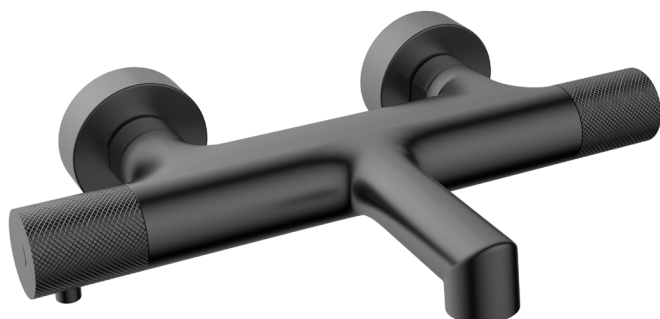

Mitigeur thermostatique

Mitigeur douche ou bain douche
Corps de la robinetterie 3 finitions :
chromé, noir ou carbone
Manette 3 finitions : chromée, noire ou carbone
Réf. **DRAK330C-C** (chromé)
Réf. **DRAK330NM-NM** (noir)
Réf. **DRAK330CA-CA** (carbone)

TROIS FINITIONS

Corps et manettes
chromés

Corps et manettes
noirs

Corps et manettes
carbones

EN COMPLÉMENT 5 FINITIONS DE MANETTES THERMOSTATIQUES POUR MITIGEUR ET COLONNE DE DOUCHE