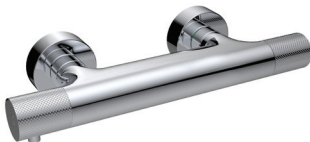

TROIS FINITIONS

Corps et manettes
chromés