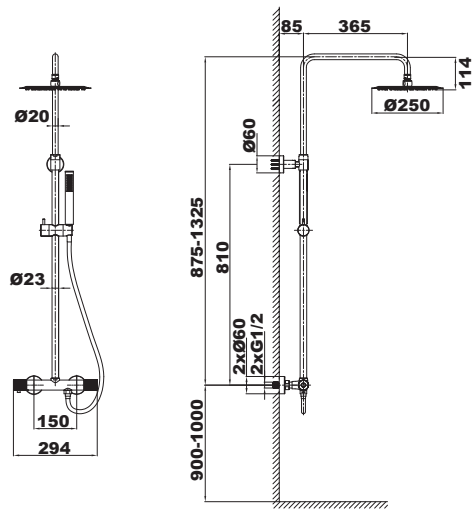

Mitigeur thermostatique avec inverseur intégré  
 Barre en laiton  
 Réglable en hauteur de 875 à 1325 cm  
 Pommeau de douche pluie en inox Ø 25 cm  
 Douchette à main en laiton, support ABS  
 Flexible inox 150 cm  
 3 finitions chromée, noire ou carbone  
**Réf. DRAK800C-C** (chromé)  
**Réf. DRAK800NM-NM** (noir)  
**Réf. DRAK800CA-CA** (carbone)