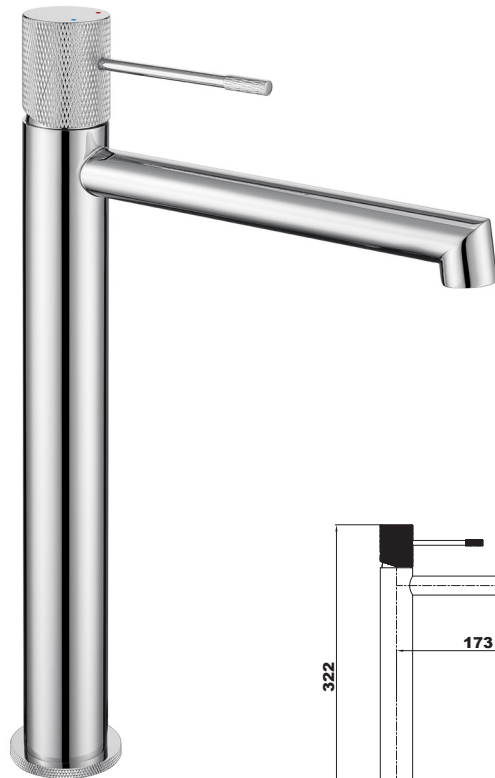

### Mitigeur Lavabo

Cartouche Ø 25 mm  
Mousseur mâle Ø 24 mm Néoperl  
Flexibles d'alimentation inox  
Corps chromés, noirs ou carbones  
Livré avec bonde clic clac coloris  
coordonné au mitigeur

Réf. **DRAK11C-C** (chromé)

MOUSSEUR  
NÉOPERL Ø24

BONDE  
CLIC CLAC

FLEXIBLES  
INOX

FIXATION  
RAPIDE

### Mitigeur Lavabo Haut

Cartouche Ø 25 mm  
Mousseur mâle Ø 24 mm Néoperl  
Flexibles d'alimentation inox  
Corps chromés, noirs ou carbonés  
Livré avec bonde clic clac coloris  
coordonné au mitigeur

Mitigeur thermostatique avec inverseur intégré  
 Barre en laiton  
 Réglable en hauteur de 875 à 1325 cm  
 Pommeau de douche pluie en inox Ø 25 cm  
 Douchette à main en laiton, support ABS  
 Flexible inox 150 cm  
 3 finitions chromée, noire ou carbone  
**Réf. DRAK800C-C** (chromé)  
**Réf. DRAK800NM-NM** (noir)  
**Réf. DRAK800CA-CA** (carbone)