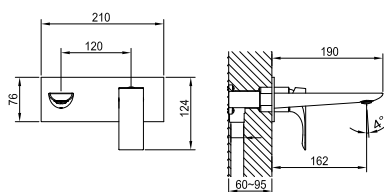

Mitigeur Lavabo encastré

Cartouche Kérox Ø 35 mm
Mousseur mâle Ø 24 mm Néoperl
Livré sans vidage
Finition chromée

Réf. ARSENE102