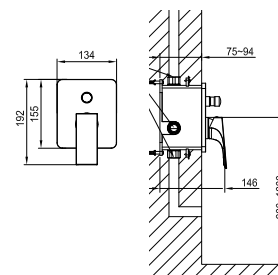

Cartouche Kérox Ø 35 mm
Mousseur mâle Ø 24 mm Néoperl
Flexibles d'alimentation inox
Livré sans vidage
Finition chromée

Réf. ARSENE11H

BOÎTIER

Mitigeur Lavabo encastré

Cartouche Kérox Ø 35 mm
Mousseur mâle Ø 24 mm Néoperl
Livré sans vidage
Finition chromée

Mitigeur Douche encastré 1 voie

Cartouche Kérox Ø 40 mm
Finition chromée
Réf. ARSENE904

BOÎTIER

Mitigeur Douche encastré 2 voies

Cartouche Kérox Ø 40 mm
Inverseur
Finition chromée
Réf. ARSENE903

ARSENE500
Colonne de douche

Colonne de Douche

Barre en laiton
Cartouche Kérox Ø 35 mm
Pommeau 202 x 202 mm en ABS
Douchette à main en ABS
Flexible et support douchette
Finition chromée
Réf. ARSENE500

Ensemble Douche encastrée 2 voies

Mitigeur douche encastré avec inverseur
Cartouche Kérox Ø 40 mm
Pommeau 202 x 202 mm en ABS
Bras en laiton
Duplex en ABS
Finition chromée
Réf. ARSENE502