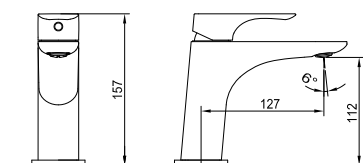

ARSENE11
Mitigeur Lavabo

Mitigeur Lavabo

Cartouche Kérox Ø 35 mm
Mousseur mâle Ø 24 mm Néoperl
Flexibles d'alimentation inox
Livré avec vidage en laiton
Finition chromée

Réf. ARSENE11

Mitigeur Lavabo Haut

Cartouche Kérox Ø 35 mm
Mousseur mâle Ø 24 mm Néoperl
Flexibles d'alimentation inox
Livré sans vidage
Finition chromée

Réf. ARSENE11H

BOÎTIER

Mitigeur Lavabo encastré

Cartouche Kérox Ø 35 mm
Mousseur mâle Ø 24 mm Néoperl
Livré sans vidage
Finition chromée

Colonne de Douche

Barre en laiton
Cartouche Kérox Ø 35 mm
Pommeau 202 x 202 mm en ABS
Douchette à main en ABS
Flexible et support douchette
Finition chromée
Réf. ARSENE500

Ensemble Douche encastrée 2 voies

Mitigeur douche encastré avec inverseur
Cartouche Kérox Ø 40 mm
Pommeau 202 x 202 mm en ABS
Bras en laiton
Duplex en ABS
Finition chromée
Réf. ARSENE502