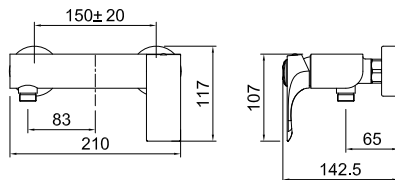

ARSENE11
Mitigeur Lavabo

Mitigeur Lavabo

Cartouche Kérox Ø 35 mm
Mousseur mâle Ø 24 mm Néoperl
Flexibles d'alimentation inox
Livré avec vidage en laiton
Finition chromée

Réf. ARSENE11

Mitigeur Lavabo Haut

Cartouche Kérox Ø 35 mm
Mousseur mâle Ø 24 mm Néoperl
Flexibles d'alimentation inox
Livré sans vidage
Finition chromée

Réf. ARSENE11H

BOÎTIER

Mitigeur Lavabo encastré

Cartouche Kérox Ø 35 mm
Mousseur mâle Ø 24 mm Néoperl
Livré sans vidage
Finition chromée

Réf. ARSENE102

Mitigeur Douche

Cartouche Kérox Ø 35 mm
Finition chromée
Réf. ARSENE57

Mitigeur Bain/douche

Cartouche Kérox Ø 35 mm
Mousseur mâle Ø 24 mm Néoperl
Inverseur
Finition chromée
Réf. ARSENE33

BOÎTIER

Mitigeur douche encastré avec inverseur
Cartouche Kérox Ø 40 mm
Pommeau 202 x 202 mm en ABS
Bras en laiton
Duplex en ABS
Finition chromée
Réf. ARSENE502