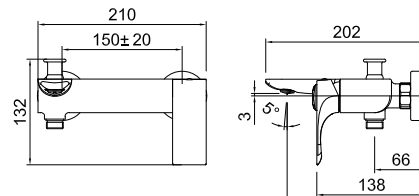

Cartouche Kérox Ø 35 mm
Mousseur mâle Ø 24 mm Néoperl
Flexibles d'alimentation inox
Livré sans vidage
Finition chromée

Réf. ARSENE11H

BOÎTIER

Mitigeur Lavabo encastré

Cartouche Kérox Ø 35 mm
Mousseur mâle Ø 24 mm Néoperl
Livré sans vidage
Finition chromée

Réf. ARSENE102

Mitigeur Douche

Cartouche Kérox Ø 35 mm
Finition chromée
Réf. ARSENE57

Mitigeur Bain/douche

Cartouche Kérox Ø 35 mm
Mousseur mâle Ø 24 mm Néoperl
Inverseur
Finition chromée
Réf. ARSENE33

BOÎTIER

Mitigeur Douche encastré 1 voie

Cartouche Kérox Ø 40 mm
Finition chromée
Réf. ARSENE904

BOÎTIER

Mitigeur Douche encastré 2 voies

Cartouche Kérox Ø 40 mm
Inverseur
Finition chromée
Réf. ARSENE903

ARSENE500
Colonne de douche

Mitigeur douche encastré avec inverseur
Cartouche Kérox Ø 40 mm
Pommeau 202 x 202 mm en ABS
Bras en laiton
Duplex en ABS
Finition chromée
Réf. ARSENE502