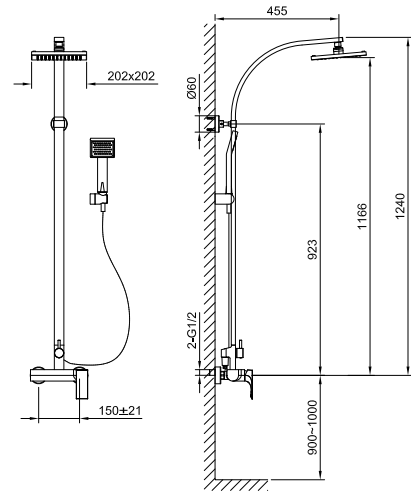

Cartouche Kérox Ø 35 mm
Mousseur mâle Ø 24 mm Néoperl
Flexibles d'alimentation inox
Livré sans vidage
Finition chromée

Réf. ARSENE11H

BOÎTIER

Mitigeur Lavabo encastré

Cartouche Kérox Ø 35 mm
Mousseur mâle Ø 24 mm Néoperl
Livré sans vidage
Finition chromée

Mitigeur Douche encastré 1 voie

Cartouche Kérox Ø 40 mm
Finition chromée
Réf. ARSENE904

BOÎTIER

Mitigeur Douche encastré 2 voies

Cartouche Kérox Ø 40 mm
Inverseur
Finition chromée
Réf. ARSENE903

ARSENE500
Colonne de douche

Colonne de Douche

Barre en laiton
Cartouche Kérox Ø 35 mm
Pommeau 202 x 202 mm en ABS
Douchette à main en ABS
Flexible et support douchette
Finition chromée
Réf. ARSENE500

Ensemble Douche encastrée 2 voies

Mitigeur douche encastré avec inverseur
Cartouche Kérox Ø 40 mm
Pommeau 202 x 202 mm en ABS
Bras en laiton
Duplex en ABS
Finition chromée
Réf. ARSENE502