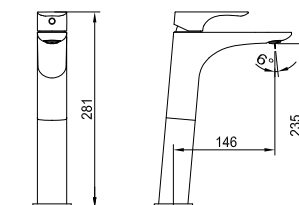

ARSENE11
Mitigeur Lavabo

Mitigeur Lavabo

Cartouche Kérox Ø 35 mm
Mousseur mâle Ø 24 mm Néoperl
Flexibles d'alimentation inox
Livré avec vidage en laiton
Finition chromée

Réf. ARSENE11

Mitigeur Lavabo Haut

Cartouche Kérox Ø 35 mm
Mousseur mâle Ø 24 mm Néoperl
Flexibles d'alimentation inox
Livré sans vidage
Finition chromée

Réf. ARSENE11H

BOÎTIER

Mitigeur Lavabo encastré

Cartouche Kérox Ø 35 mm
Mousseur mâle Ø 24 mm Néoperl
Livré sans vidage
Finition chromée

Colonne de Douche

Barre en laiton
Cartouche Kérox Ø 35 mm
Pommeau 202 x 202 mm en ABS
Douchette à main en ABS
Flexible et support douchette
Finition chromée
Réf. ARSENE500

Ensemble Douche encastrée 2 voies

Mitigeur douche encastré avec inverseur
Cartouche Kérox Ø 40 mm
Pommeau 202 x 202 mm en ABS
Bras en laiton
Duplex en ABS
Finition chromée
Réf. ARSENE502