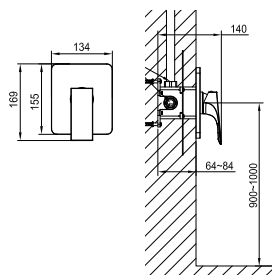

Cartouche Kérox Ø 35 mm
Mousseur mâle Ø 24 mm Néoperl
Flexibles d'alimentation inox
Livré sans vidage
Finition chromée

Réf. ARSENE11H

BOÎTIER

Mitigeur Lavabo encastré

Cartouche Kérox Ø 35 mm
Mousseur mâle Ø 24 mm Néoperl
Livré sans vidage
Finition chromée

Mitigeur Douche encastré 1 voie

Cartouche Kérox Ø 40 mm
Finition chromée
Réf. ARSENE904

BOÎTIER

Mitigeur Douche encastré 2 voies

Cartouche Kérox Ø 40 mm
Inverseur
Finition chromée
Réf. ARSENE903

ARSENE500
Colonne de douche

Colonne de Douche

Barre en laiton
Cartouche Kérox Ø 35 mm
Pommeau 202 x 202 mm en ABS
Douchette à main en ABS
Flexible et support douchette
Finition chromée
Réf. ARSENE500

Ensemble Douche encastrée 2 voies

Mitigeur douche encastré avec inverseur
Cartouche Kérox Ø 40 mm
Pommeau 202 x 202 mm en ABS
Bras en laiton
Duplex en ABS
Finition chromée
Réf. ARSENE502