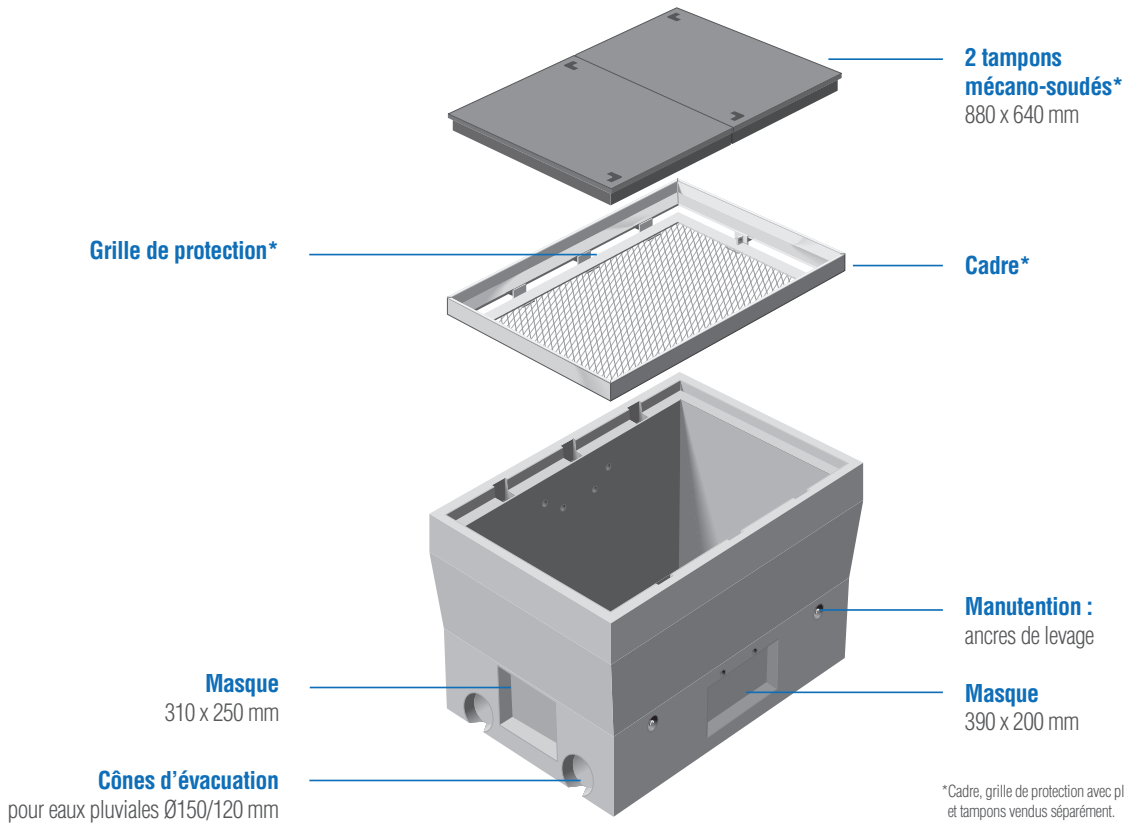

EP 120x80 MX

Sans fond

C 250

TYPE CARRÉ

- EP 60x60
- EP 60x60 SF
- EP 80x80
- EP 80x80 SF
- EP 100x100
- EP 100x100 SF
- EP 100x1000
- EP 120x1200

TYPE RECTANGLE

- EP 100x80
- EP 100x80 SF
- EP 116x80
- EP 116x80 SF
- EP 120x80

EP 120x80 SF

MISE EN OEUVRE CCTP

ÉCLAIRAGE PUBLIC
CHAMBRES EP
SOUS TROTTOIR

*Cadre, grille de protection avec plaque « homme foudroyé » et tampons vendus séparément.

Désignation	Référence	Usines	Poids (kg)	Manutention
EP 120x80	16106610	MX	890	4 ancrés de 1.3T