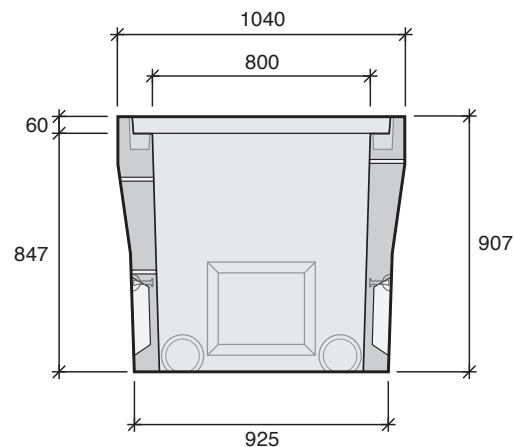

EP 120x80 MX

Sans fond

C 250

TYPE CARRÉ

- EP 60x60
- EP 60x60 SF
- EP 80x80
- EP 80x80 SF
- EP 100x100
- EP 100x100 SF
- EP 100x1000
- EP 120x1200

TYPE RECTANGLE

- EP 100x80
- EP 100x80 SF
- EP 116x80
- EP 116x80 SF
- EP 120x80

EP 120x80 SF

MISE EN OEUVRE CCTP

ÉCLAIRAGE PUBLIC
CHAMBRES EP
SOUS TROTTOIR

*Cadre, grille de protection avec plaque « homme foudroyé » et tampons vendus séparément.

Désignation	Référence	Usines	Poids (kg)	Manutention
EP 120x80	16106610	MX	890	4 ancrés de 1.3T