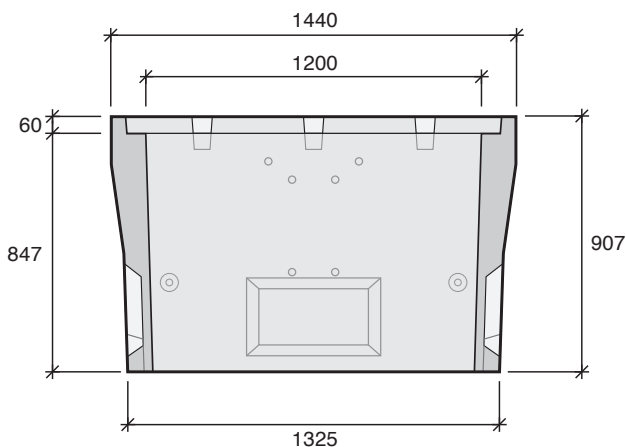

EP 120x80 MX

Sans fond

C 250

TYPE CARRÉ

- EP 60x60
- EP 60x60 SF
- EP 80x80
- EP 80x80 SF
- EP 100x100
- EP 100x100 SF
- EP 100x1000
- EP 120x1200

TYPE RECTANGLE

- EP 100x80
- EP 100x80 SF
- EP 116x80
- EP 116x80 SF
- EP 120x80

EP 120x80 SF

MISE EN OEUVRE CCTP

ÉCLAIRAGE PUBLIC
CHAMBRES EP
SOUS TROTTOIR

*Cadre, grille de protection avec plaque « homme foudroyé » et tampons vendus séparément.

Désignation	Référence	Usines	Poids (kg)	Manutention
EP 120x80	16106610	MX	890	4 ancrés de 1.3T