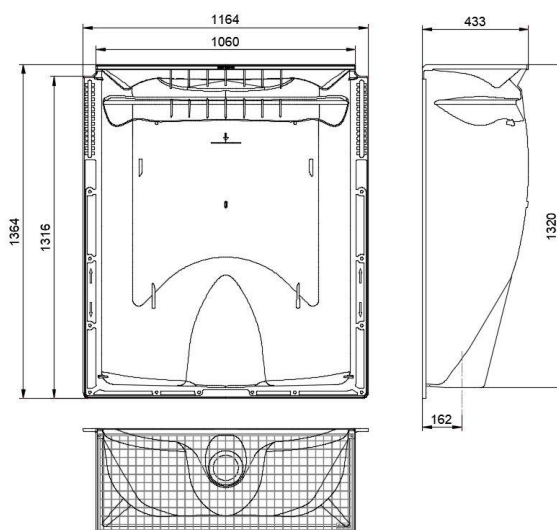

Informations produit

Avantages

- Robuste : coque en Polypropylène renforcé de fibre de verre
- Stabilité : rainures de renforcement
- Luminosité maximale : matériau parfaitement lisse et blanc
- Esthétisme : grille en accord avec l'aménagement extérieur
- Installation simple et rapide grâce à un ajustement en hauteur : l'épaulement de fixation comporte deux plages de réglage permettant une souplesse d'ajustement en hauteur jusqu'à 28 cm, kit de montage inclus
- Sécurité : fixation de la grille par un système anti-effraction
- Orifice d'évacuation prêt à être raccordé au système de drainage existant
- Usage piéton

Description produit

- Système d'apport de lumière pour les pièces en sous-sol
 - Adapté à une fenêtre de 100x130 cm (largeur x hauteur)
 - Grille caillebotis en acier galvanisé, maille 30x30 mm
 - Kit de fixation avec système anti-effraction et notice de pose
- Options disponibles :
- siphon avec clapet anti-retour et crépine
 - rehausses fixes ou ajustable

Données techniques

Article	Profondeur (mm)	Largeur extérieure (mm)	Largeur (mm)	Hauteur (mm)	Poids (kg)
375590	433	1164	1060	1364	17,20