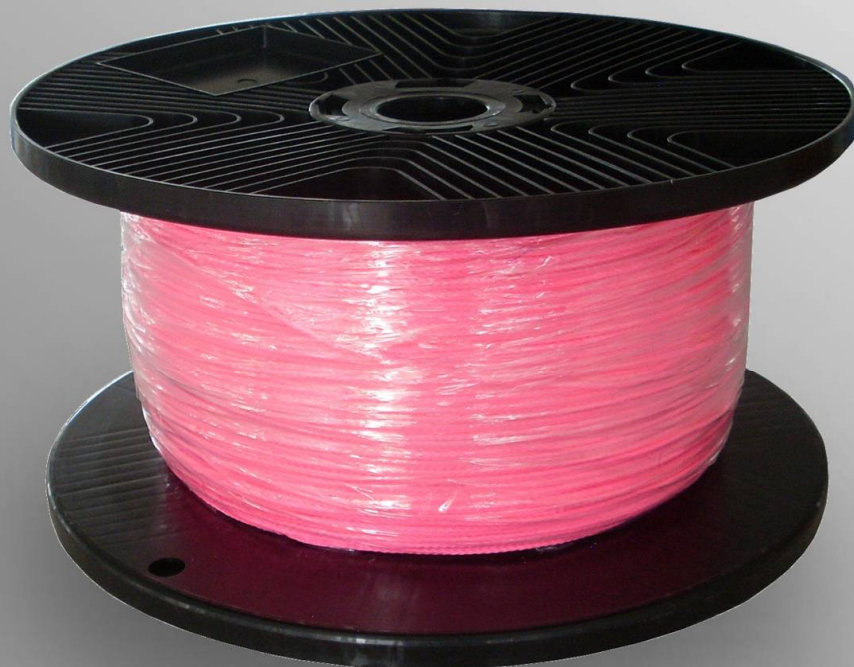

CORDEAU

Ref: 40 05 13

3 375554 005137

fluo rose 1000m

**Bobine fil polypropylène
tressé Ø 1,5mm.**

**Beaucoup plus visible qu'un
cordeau classique.**

**Conditionné filmé sur large flasque
résistante aux chocs.**

Facile à dérouler et rembobiner.

Autres modèles fluo rose: Longueur 100m Ø 1,5mm (ref.40 05 15),
longueur 200m Ø 1,5mm (ref.40 05 11), longueur 200m Ø 2,5mm (ref.40 05 12).

Autres modèles jaune: Longueur 100m Ø 1,5mm (ref.40 05 16),
longueur 1000m Ø 1,5mm (ref.40 05 17).