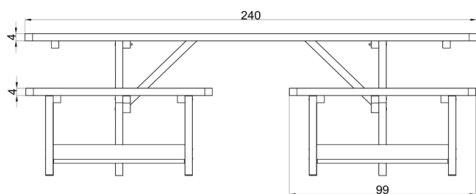

## TABLE PIQUE NIQUE FAMILY 8 PLACES

Tarif Ht

**155x240x78**

ambiance

Code OLG

110325

Gencod

8 717 209 110 325

Longueur en cm

240

Epaisseur en cm

4

Largeur en cm

155

Hauteur en cm

78

Poids

90 kg

Qté Palette

9

Dimension Palette

80x240x118 cm

Kit

80x240x12 cm

### Cahier des charges

Table de pique nique en épicéa traité autoclave.

Epaisseur 4 cm

Les 4 bancs sont disposés pour faciliter l'accès à la table.

Produit soumis à l'eco-mobilier.