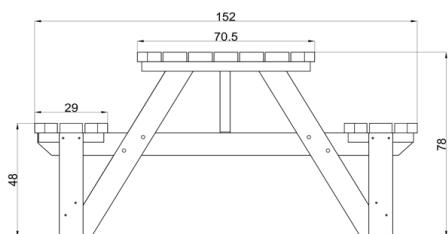

## TABLE PIQUE NIQUE FAMILY 8 PLACES

Tarif Ht

**155x240x78**

ambiance

Code OLG

110325

Gencod

8 717 209 110 325

Longueur en cm

240

Epaisseur en cm

4

Largeur en cm

155

Hauteur en cm

78

Poids

90 kg

Qté Palette

9

Dimension Palette

80x240x118 cm

Kit

80x240x12 cm

### Cahier des charges

Table de pique nique en épicéa traité autoclave.

Epaisseur 4 cm

Les 4 bancs sont disposés pour faciliter l'accès à la table.

Produit soumis à l'eco-mobilier.